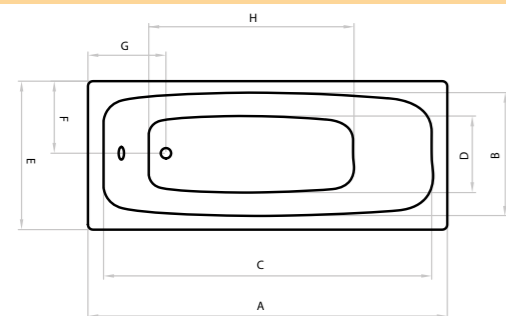

	A	B	C	D	E	F	G	H
LINEA 160	1600	1435	800	450	590	300	350	700
LINEA 170	1700	1535	860	520	640	380	375	750

KÁD ELŐLAPPAL,
OLDALLAPPAL, ÁLLVÁNNYAL

(AL355) 160 X 70 CM **148 900 FT**
(AL365) 170 X 75 CM **152 900 FT**

FAVORIT LUCIA KÁD
SZANITER AKRIL KÁD

(AL410) 140 X 70 CM **68 900 FT**
(AL425) 150 X 70 CM **68 900 FT**
(AL430) 160 X 70 CM **68 900 FT**
(AL440) 170 X 75 CM **75 900 FT**

	A	B	C	D	E	F	G	H
LUCIA 140	1400	560	1240	530	700	350	280	830
LUCIA 150	1500	560	1340	530	700	350	270	930
LUCIA 160	1600	560	1440	530	700	350	270	1030
LUCIA 170	1700	590	1550	550	750	375	260	1090