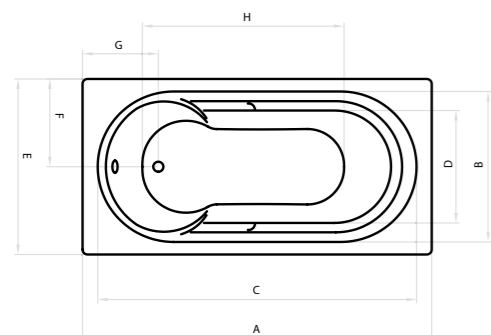

(AL400J) JOBBOS (AL400B) BALOS

90 900 FT

KÁD ELŐLAPPAL,
OLDALLAPPAL, ÁLLVÁNNYAL
150 X 100 CM

(AL320J) JOBBOS (AL320B) BALOS

166 900 FT

FAVORIT SIESTA ASSZIMETRIKUS KÁD

BALOS

JOBBOS

FAVORIT PALOMA KÁD
SZANITER AKRIL KÁD

(AL405) 120 X 70 CM **59 900 FT**
(AL415) 140 X 70 CM **68 900 FT**

	A	B	C	D	E	F	G	H
PALOMA 120	1200	580	1120	410	700	350	150	880
PALOMA 140	1400	580	1240	410	700	350	210	1010

	A	B	C	D	E	F	G	H
LINEA 160	1600	1435	800	450	590	300	350	700
LINEA 170	1700	1535	860	520	640	380	375	750

KÁD ELŐLAPPAL,
OLDALLAPPAL, ÁLLVÁNNYAL

(AL355) 160 X 70 CM **148 900 FT**
(AL365) 170 X 75 CM **152 900 FT**