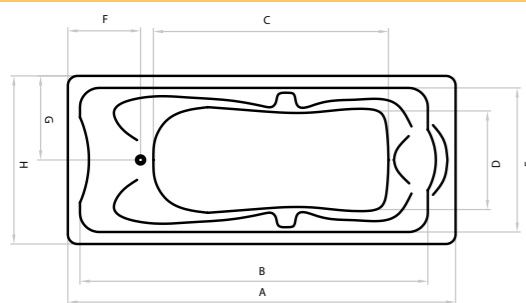

FAVORIT PALOMA KÁD
SZANITER AKRIL KÁD

(AL405) 120 X 70 CM **59 900 FT**
(AL415) 140 X 70 CM **68 900 FT**

	A	B	C	D	E	F	G	H
PALOMA 120	1200	580	1120	410	700	350	150	880
PALOMA 140	1400	580	1240	410	700	350	210	1010

KÁD ELŐLAPPAL,
OLDALLAPPAL, ÁLLVÁNNYAL

(AL320) 120 X 70 CM **135 900 FT**
(AL335) 140 X 70 CM **144 900 FT**

FAVORIT LINEA KÁD
SZANITER AKRIL KÁD

(AL435) 160 X 70 CM **70 900 FT**
(AL445) 170 X 75 CM **75 900 FT**