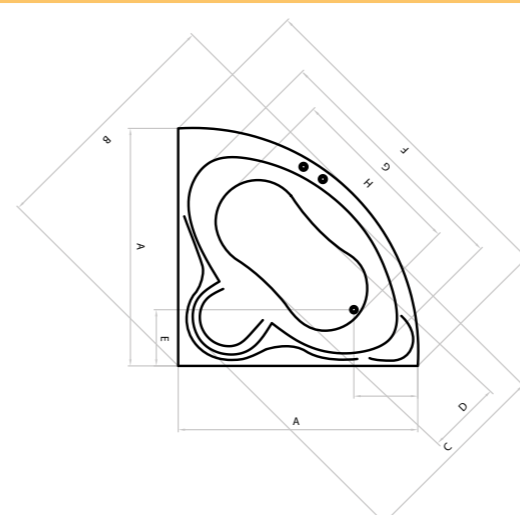

KÁD ELŐLAPPAL,
OLDALLAPPAL, ÁLLVÁNNYAL

(AL315) 125 X 125 CM **179 900 FT**

	A	B	C	D	E	F	G	H
LAGUNA	1250	1280	940	490	300	1750	1260	1020