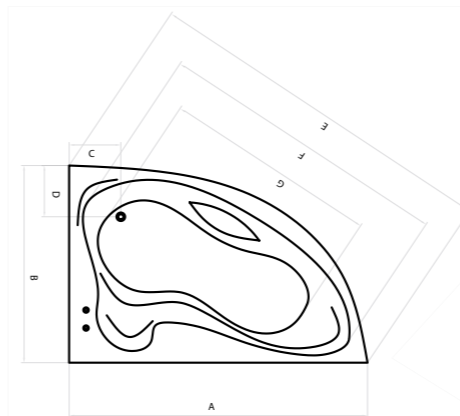

FAVORIT LEA SAROKKÁD SZANITER AKRIL KÁD

(AL390) 140 X 140 CM **110 900 FT**

KÁD ELŐLAPPAL,
OLDALLAPPAL, ÁLLVÁNNYAL

(AL310) 140 X 140 CM **182 900 FT**

FAVORIT SIESTA

FAVORIT LEA

SZANITER AKRIL KÁD 150 X 100 CM

(AL400J) JOBBOS (AL400B) BALOS

90 900 FT

KÁD ELŐLAPPAL,
OLDALLAPPAL, ÁLLVÁNNYAL
150 X 100 CM

(AL320J) JOBBOS (AL320B) BALOS

166 900 FT

FAVORIT SIESTA ASSZIMETRIKUS KÁD

BALOS

JOBBOS

FAVORIT PALOMA KÁD
SZANITER AKRIL KÁD

(AL405) 120 X 70 CM **59 900 FT**
(AL415) 140 X 70 CM **68 900 FT**

	A	B	C	D	E	F	G	H
PALOMA 120	1200	580	1120	410	700	350	150	880
PALOMA 140	1400	580	1240	410	700	350	210	1010