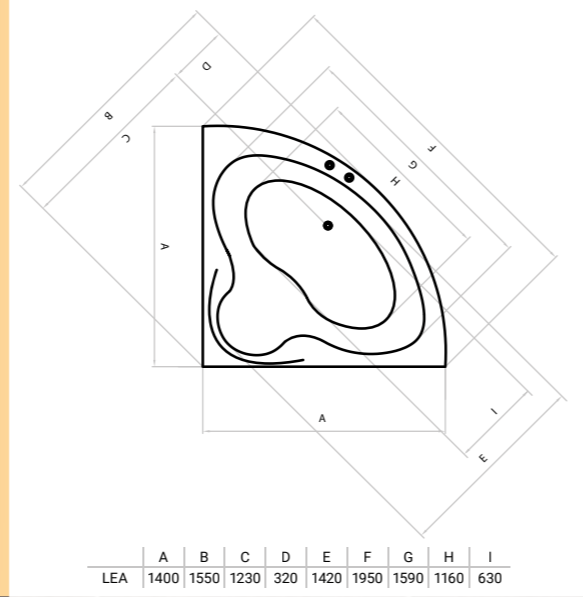

FAVORIT LEA SAROKKÁD SZANITER AKRIL KÁD

(AL390) 140 X 140 CM **110 900 FT**

KÁD ELŐLAPPAL,
OLDALLAPPAL, ÁLLVÁNNYAL

(AL310) 140 X 140 CM **182 900 FT**

FAVORIT SIESTA

FAVORIT LEA

SZANITER AKRIL KÁD 150 X 100 CM

(AL400J) JOBBOS (AL400B) BALOS

90 900 FT

KÁD ELŐLAPPAL,
OLDALLAPPAL, ÁLLVÁNNYAL
150 X 100 CM

(AL320J) JOBBOS (AL320B) BALOS

166 900 FT

FAVORIT SIESTA ASSZIMETRIKUS KÁD

BALOS

JOBBOS

FAVORIT PALOMA KÁD
SZANITER AKRIL KÁD

(AL405) 120 X 70 CM **59 900 FT**
(AL415) 140 X 70 CM **68 900 FT**

	A	B	C	D	E	F	G	H
PALOMA 120	1200	580	1120	410	700	350	150	880
PALOMA 140	1400	580	1240	410	700	350	210	1010

FAVORIT LUCIA KÁD
SZANITER AKRIL KÁD

(AL410) 140 X 70 CM **68 900 FT**
(AL425) 150 X 70 CM **68 900 FT**
(AL430) 160 X 70 CM **68 900 FT**
(AL440) 170 X 75 CM **75 900 FT**

	A	B	C	D	E	F	G	H
LUCIA 140	1400	560	1240	530	700	350	280	830
LUCIA 150	1500	560	1340	530	700	350	270	930
LUCIA 160	1600	560	1440	530	700	350	270	1030
LUCIA 170	1700	590	1550	550	750	375	260	1090