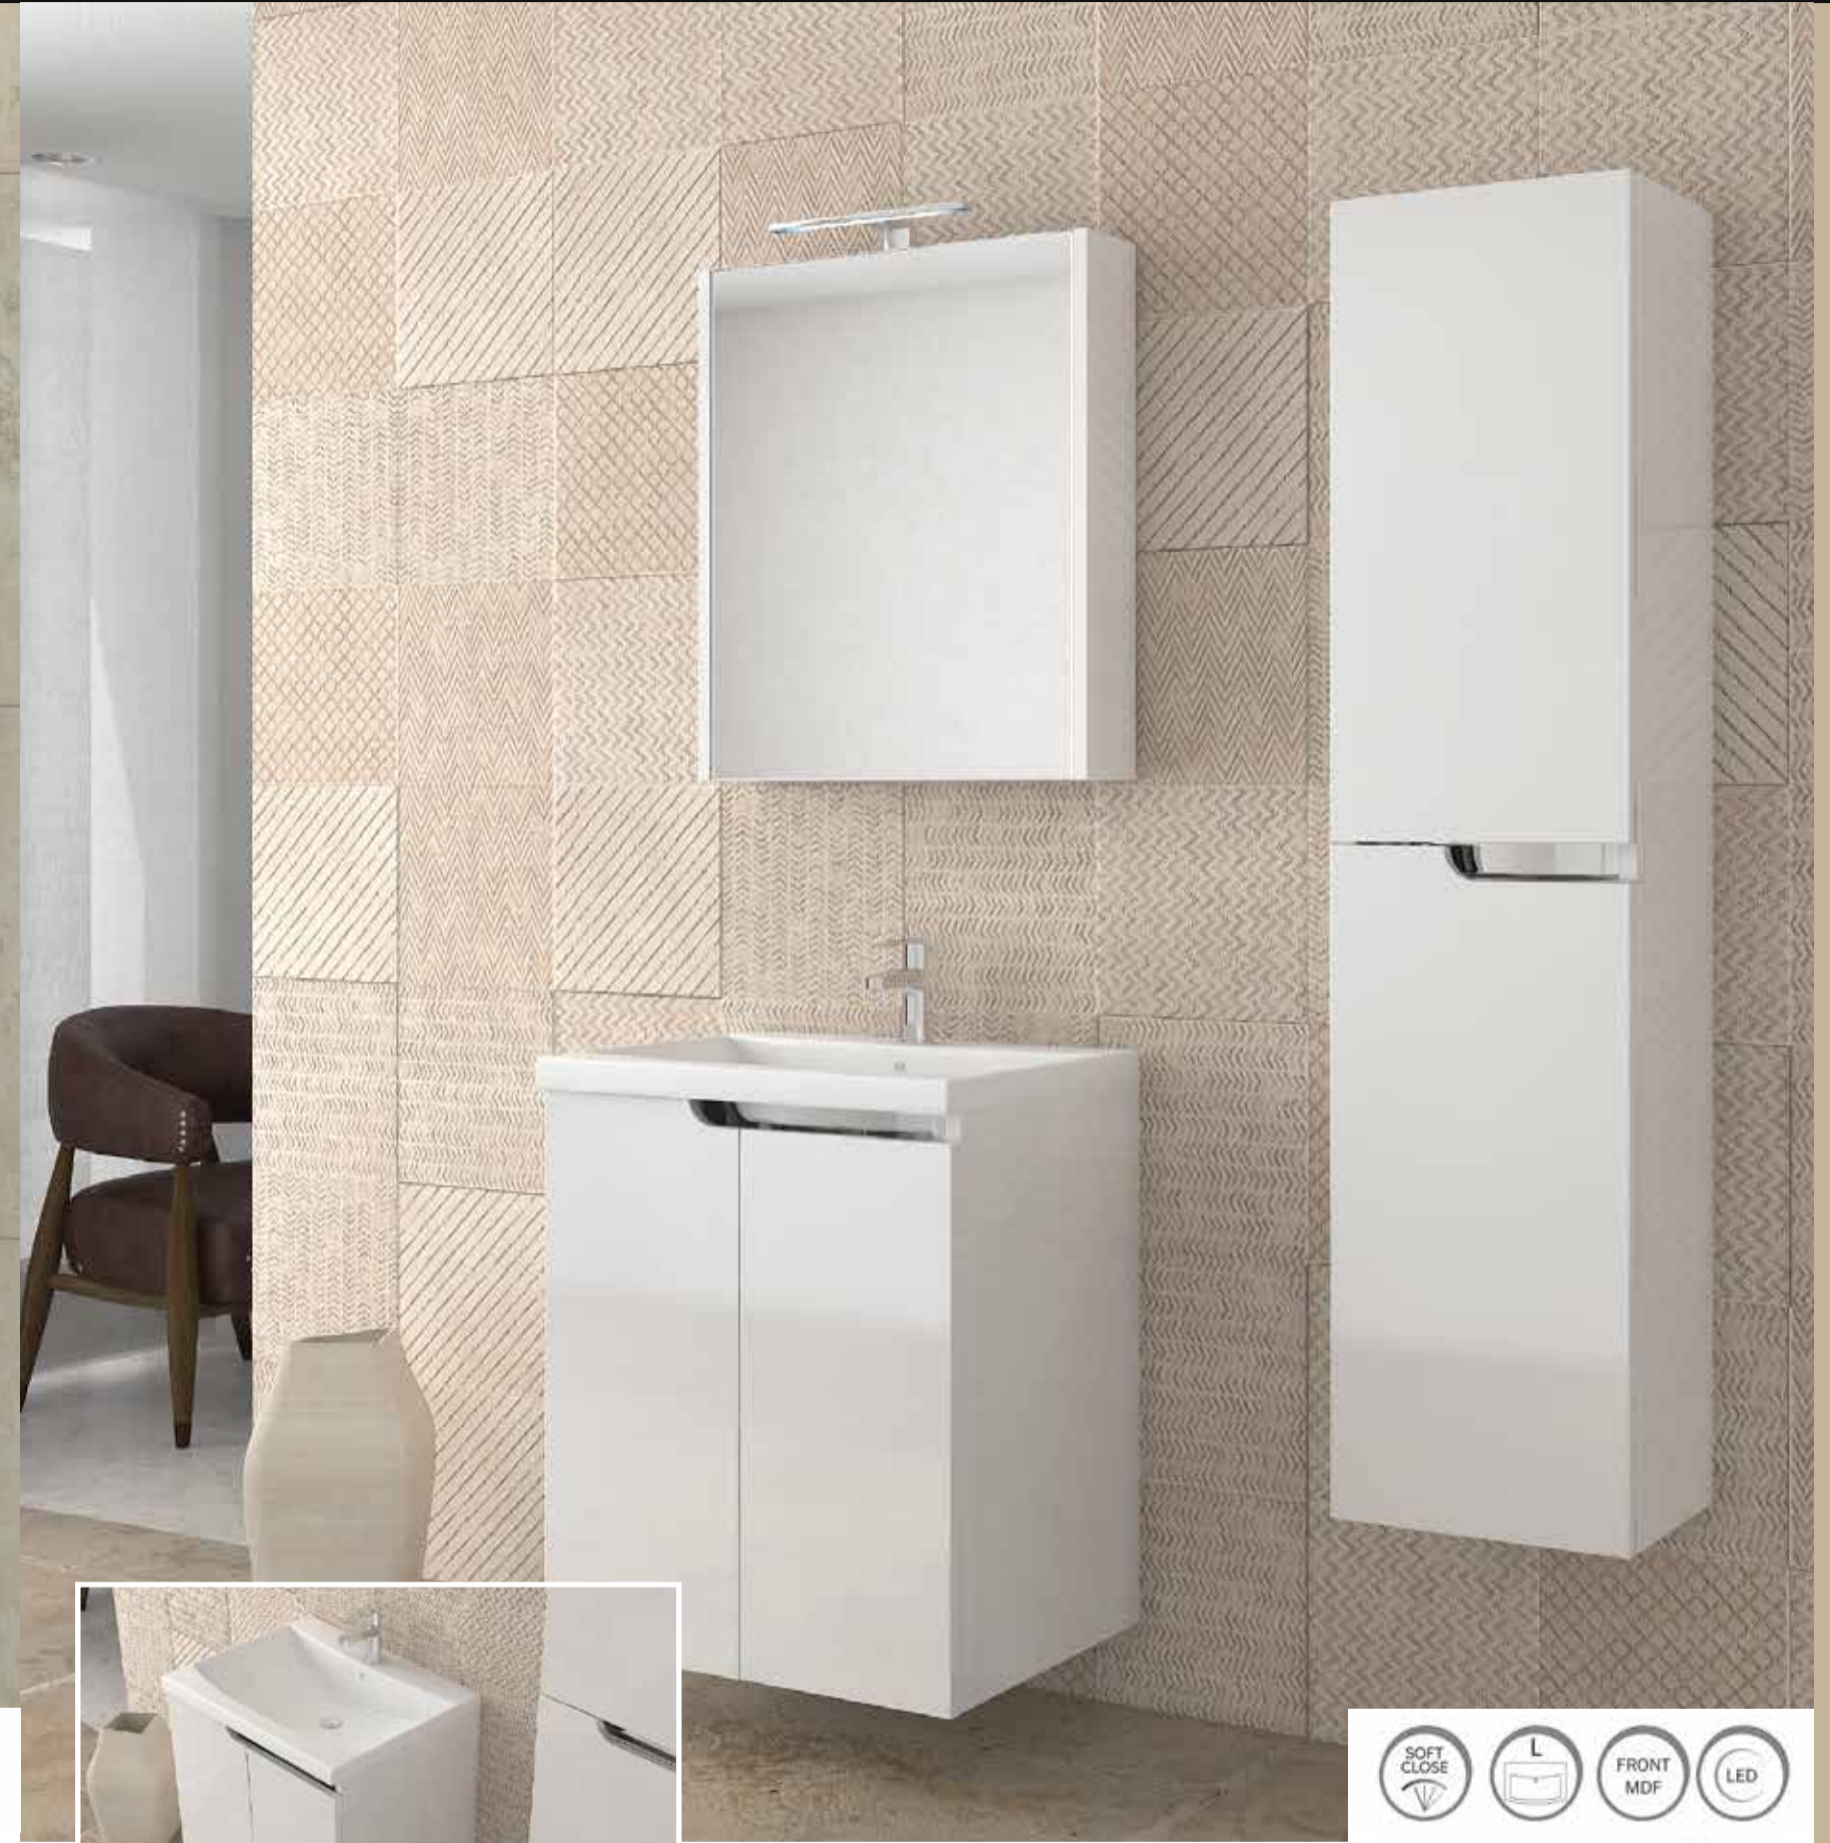

Öntött márvány mosdóval!

Ma.
Mé. Szé.

	Szélesség	Magasság	Mélység	
1. AKVA 75 R	75 cm	69 cm	15 cm	93 900 FT
2. EURIDIKA 80 HK FALI	82 cm	73 cm	46 cm	144 900 FT
2. EURIDIKA 80 HK ÁLLÓ	82 cm	73 cm	46 cm	144 900 FT
3. BETA 35×150 H	35 cm	150 cm	30 cm	98 900 FT