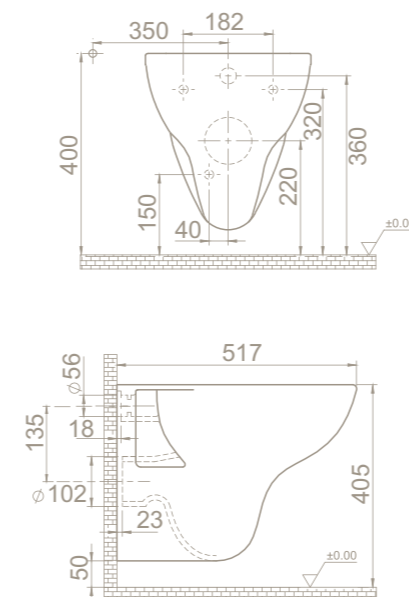

89 900 FT

WC TETŐ **BELLA**

20 900 FT

CERASTYLE DURU
MONOBLOKK WC

110 900 FT

INTEGRÁLT BIDET FUNKCIÓVAL

110 900 FT

WC TETŐ **DURU**

22 900 FT

PEREM NÉLKÜLI
ÖBLÍTÉS

CERASTYLE NOURA
MONOBLOKK WC

INTEGRÁLT BIDET FUNKCIÓVAL

146 900 FT

WC TETŐ **NOURA**

22 900 FT

HIDEG-/MELEGVÍZ
csapteleppel

CERASTYLE SQUARE
INTEGRÁLT BIDET SZELEP

FALSÍK ALATTI - 1/2"

2 160 FT

CERASTYLE LILA FALI WC

MÉLY ÖBLÍTÉSŰ, TETŐ NÉLKÜL

018400-W-01

23 900 FT

CERASTYLE NYOMÓLAP

005900

18 900 FT

CERASTYLE WC CSÉSZE

MÉLY ÖBLÍTÉSŰ

005100-W-01

HÁTSÓ KIFOLYÁSÚ

21 900 FT

005000-W-01